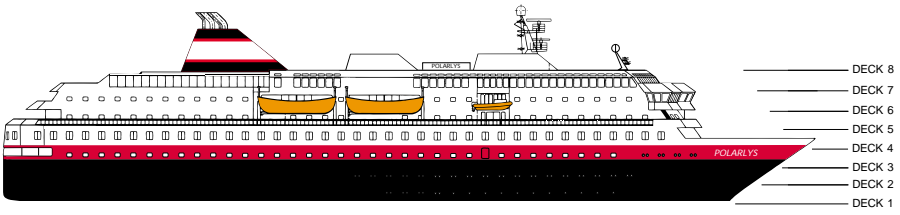

# MS POLARLYS

## KABINENKATEGORIEN

M2	Suite	Außen	Suite mit 2 Zimmern, Doppelbett	Deck 6
QU	Minisuite	Außen	Minisuite, Doppelbett	Deck 6
Q2	Minisuite	Außen	Minisuite, Doppelbett	Deck 5
K2	Kabine	Außen	2-Bett-Kabine mit Bett und Bettsafa	Deck 6
P2	Kabine	Außen	2-Bett-Kabine mit Bett und Bettsafa	Deck 5
N2/3	Kabine	Außen	2-Bett- bzw. 3-Bett-Kabine mit Bett und Bettsafa	Deck 3
L2/3	Kabine	Außen	2-Bett- bzw. 3-Bett-Kabine mit Bett und Bettsafa	Deck 2
R2	Kabine	Außen	2-Bett-Kabine mit Bett und Bettsafa	Deck 6
T2	Kabine	Außen	2-Bett-Kabine mit Bett und Bettsafa	Deck 5
G2	Kabine	Außen	2-Bett-Kabine mit Bett und Bettsafa	Deck 3
S2	Kabine	Außen	2-Bett-Kabine mit Bett und Bettsafa	Deck 2
J2	Kabine	Außen	2-Bett-Kabine mit Bett und Bettsafa, eingeschränkte Aussicht	Deck 6
I2	Kabine	Innen	2-Bett-Kabine mit Bett und Bettsafa	Deck 3, 5, 6