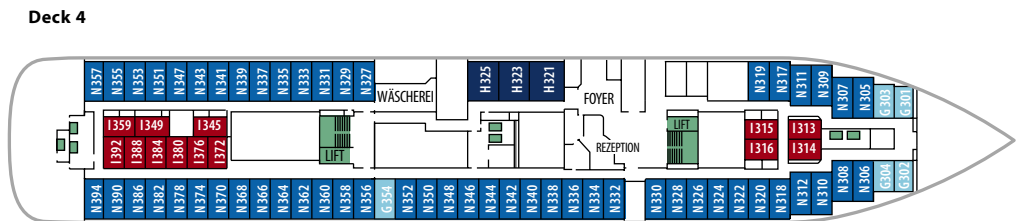

## KABINENKATEGORIEN

M2	Suite	Außen	Suite mit 2 Zimmern, Doppelbett	Deck 6
QU	Minisuite	Außen	Minisuite, Doppelbett	Deck 6
Q2	Minisuite	Außen	Minisuite, Doppelbett	Deck 5
K2	Kabine	Außen	2-Bett-Kabine mit Bett und Bettsafa	Deck 6
P2	Kabine	Außen	2-Bett-Kabine mit Bett und Bettsafa	Deck 5
N2/3	Kabine	Außen	2-Bett- bzw. 3-Bett-Kabine mit Bett und Bettsafa	Deck 3
L2/3	Kabine	Außen	2-Bett- bzw. 3-Bett-Kabine mit Bett und Bettsafa	Deck 2
R2	Kabine	Außen	2-Bett-Kabine mit Bett und Bettsafa	Deck 6
T2	Kabine	Außen	2-Bett-Kabine mit Bett und Bettsafa	Deck 5
G2	Kabine	Außen	2-Bett-Kabine mit Bett und Bettsafa	Deck 3
S2	Kabine	Außen	2-Bett-Kabine mit Bett und Bettsafa	Deck 2
J2	Kabine	Außen	2-Bett-Kabine mit Bett und Bettsafa, eingeschränkte Aussicht	Deck 6
I2	Kabine	Innen	2-Bett-Kabine mit Bett und Bettsafa	Deck 3, 5, 6