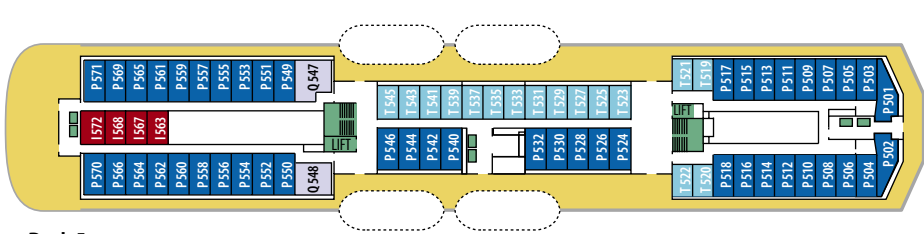

## KABINENKATEGORIEN

M2	Suite	Außen	Suite mit 2 Zimmern, Doppelbett	Deck 6
QU	Minisuite	Außen	Minisuite, Doppelbett	Deck 6
Q2	Minisuite	Außen	Minisuite, Doppelbett	Deck 5
K2	Kabine	Außen	2-Bett-Kabine mit Bett und Bettsafa	Deck 6
P2	Kabine	Außen	2-Bett-Kabine mit Bett und Bettsafa	Deck 5
N2/3	Kabine	Außen	2-Bett- bzw. 3-Bett-Kabine mit Bett und Bettsafa	Deck 3
L2/3	Kabine	Außen	2-Bett- bzw. 3-Bett-Kabine mit Bett und Bettsafa	Deck 2
R2	Kabine	Außen	2-Bett-Kabine mit Bett und Bettsafa	Deck 6
T2	Kabine	Außen	2-Bett-Kabine mit Bett und Bettsafa	Deck 5
G2	Kabine	Außen	2-Bett-Kabine mit Bett und Bettsafa	Deck 3
S2	Kabine	Außen	2-Bett-Kabine mit Bett und Bettsafa	Deck 2
J2	Kabine	Außen	2-Bett-Kabine mit Bett und Bettsafa, eingeschränkte Aussicht	Deck 6
I2	Kabine	Innen	2-Bett-Kabine mit Bett und Bettsafa	Deck 3, 5, 6