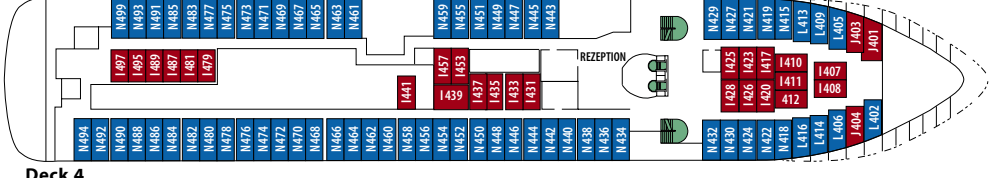

MS MIDNATSOL

Deck 9

Deck 8

Deck 7

Deck 6

Deck 5

Deck 4

Deck 3

KABINENKATEGORIEN

MX	Suite	Außen	Grand Suite mit Veranda, 2 Zimmer, Doppelbett	Deck 8
MG	Suite	Außen	Grand Suite mit Erkerfenster oder Veranda, Doppelbett	Deck 7, 8
MB	Suite	Außen	Suite mit Veranda, 1 Zimmer, Doppelbett	Deck 7
QX	Minisuite	Außen	Minisuite, Doppelbett	Deck 6
QU	Minisuite	Außen	Minisuite, Doppelbett	Deck 6
QJ	Minisuite	Außen	Minisuite mit 2 sep. Betten, eingeschränkte Aussicht	Deck 6,7
F2	Kabine	Außen	2-Bett-Kabine mit Doppelbett	Deck 7
U2	Kabine	Außen	2-Bett-Kabine mit Bett und Bettssofa	Deck 8
K2/3	Kabine	Außen	2-Bett- bzw. 3-Bett-Kabine mit Bett und Bettssofa	Deck 7
P2	Kabine	Außen	2-Bett-Kabine mit Bett und Bettssofa	Deck 6
N2	Kabine	Außen	2-Bett- bzw. 3-Bett-Kabine mit Bett und Bettssofa	Deck 4
L2	Kabine	Außen	2-Bett- bzw. 3-Bett-Kabine mit Bett und Bettssofa	Deck 3,4
J2/3	Kabine	Außen	2-Bett- bzw. 3-Bett-Kabine mit Bett und Bettssofa, eingeschränkte Aussicht	Deck 4,6,7
I2	Kabine	Innen	2-Bett-Kabine mit Bett und Bettssofa	Deck 4,6,7

Konferenzraum
 Decksflächen
 Restaurant/Lounges
 Behindertenkabine
 Fitnessraum
 Lift/Treppen