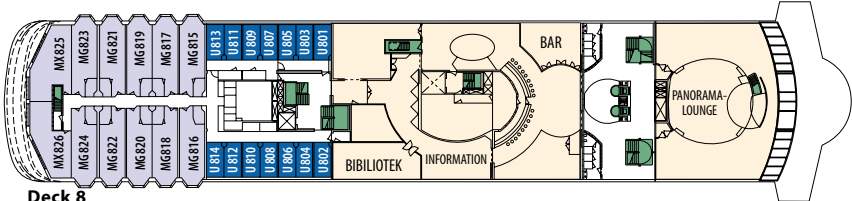

MS MIDNATSOL

Deck 9

Deck 8

Deck 7

Deck 6

Deck 5

Deck 4

Deck 3

KABINENKATEGORIEN

MX	Suite	Außen	Grand Suite mit Veranda, 2 Zimmer, Doppelbett	Deck 8
MG	Suite	Außen	Grand Suite mit Erkerfenster oder Veranda, Doppelbett	Deck 7, 8
MB	Suite	Außen	Suite mit Veranda, 1 Zimmer, Doppelbett	Deck 7
QX	Minisuite	Außen	Minisuite, Doppelbett	Deck 6
QU	Minisuite	Außen	Minisuite, Doppelbett	Deck 6
QJ	Minisuite	Außen	Minisuite mit 2 sep. Betten, eingeschränkte Aussicht	Deck 6,7
F2	Kabine	Außen	2-Bett-Kabine mit Doppelbett	Deck 7
U2	Kabine	Außen	2-Bett-Kabine mit Bett und Bettssofa	Deck 8
K2/3	Kabine	Außen	2-Bett- bzw. 3-Bett-Kabine mit Bett und Bettssofa	Deck 7
P2	Kabine	Außen	2-Bett-Kabine mit Bett und Bettssofa	Deck 6
N2	Kabine	Außen	2-Bett- bzw. 3-Bett-Kabine mit Bett und Bettssofa	Deck 4
L2	Kabine	Außen	2-Bett- bzw. 3-Bett-Kabine mit Bett und Bettssofa	Deck 3,4
J2/3	Kabine	Außen	2-Bett- bzw. 3-Bett-Kabine mit Bett und Bettssofa, eingeschränkte Aussicht	Deck 4,6,7
I2	Kabine	Innen	2-Bett-Kabine mit Bett und Bettssofa	Deck 4,6,7

Konferenzraum
 Decksflächen
 Restaurant/Lounges
 Behindertenkabine
 Fitnessraum
 Lift/Treppen