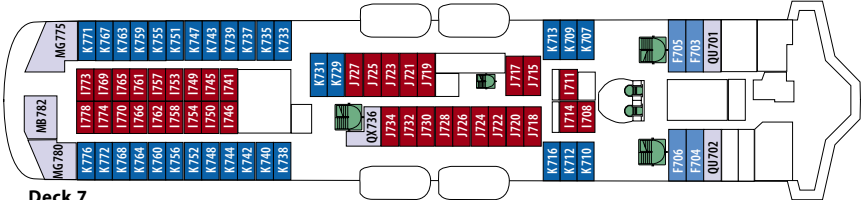

MS MIDNATSOL

Deck 9

Deck 8

Deck 7

Deck 6

Deck 5

Deck 4

Deck 3

KABINENKATEGORIEN

MX	Suite	Außen	Grand Suite mit Veranda, 2 Zimmer, Doppelbett	Deck 8
MG	Suite	Außen	Grand Suite mit Erkerfenster oder Veranda, Doppelbett	Deck 7, 8
MB	Suite	Außen	Suite mit Veranda, 1 Zimmer, Doppelbett	Deck 7
QX	Minisuite	Außen	Minisuite, Doppelbett	Deck 6
QU	Minisuite	Außen	Minisuite, Doppelbett	Deck 6
QJ	Minisuite	Außen	Minisuite mit 2 sep. Betten, eingeschränkte Aussicht	Deck 6,7
F2	Kabine	Außen	2-Bett-Kabine mit Doppelbett	Deck 7
U2	Kabine	Außen	2-Bett-Kabine mit Bett und Bettssofa	Deck 8
K2/3	Kabine	Außen	2-Bett- bzw. 3-Bett-Kabine mit Bett und Bettssofa	Deck 7
P2	Kabine	Außen	2-Bett-Kabine mit Bett und Bettssofa	Deck 6
N2	Kabine	Außen	2-Bett- bzw. 3-Bett-Kabine mit Bett und Bettssofa	Deck 4
L2	Kabine	Außen	2-Bett- bzw. 3-Bett-Kabine mit Bett und Bettssofa	Deck 3,4
J2/3	Kabine	Außen	2-Bett- bzw. 3-Bett-Kabine mit Bett und Bettssofa, eingeschränkte Aussicht	Deck 4,6,7
I2	Kabine	Innen	2-Bett-Kabine mit Bett und Bettssofa	Deck 4,6,7

Konferenzraum
 Decksflächen
 Restaurant/Lounges
 Behindertenkabine
 Fitnessraum
 Lift/Treppen