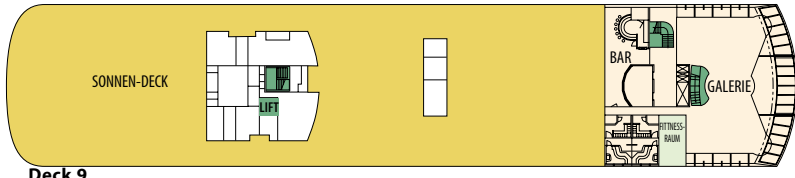

MS MIDNATSOL

Deck 9

Deck 8

Deck 7

Deck 6

Deck 5

Deck 4

Deck 3

KABINENKATEGORIEN

MX	Suite	Außen	Grand Suite mit Veranda, 2 Zimmer, Doppelbett	Deck 8
MG	Suite	Außen	Grand Suite mit Erkerfenster oder Veranda, Doppelbett	Deck 7, 8
MB	Suite	Außen	Suite mit Veranda, 1 Zimmer, Doppelbett	Deck 7
QX	Minisuite	Außen	Minisuite, Doppelbett	Deck 6
QU	Minisuite	Außen	Minisuite, Doppelbett	Deck 6
QJ	Minisuite	Außen	Minisuite mit 2 sep. Betten, eingeschränkte Aussicht	Deck 6,7
F2	Kabine	Außen	2-Bett-Kabine mit Doppelbett	Deck 7
U2	Kabine	Außen	2-Bett-Kabine mit Bett und Bettssofa	Deck 8
K2/3	Kabine	Außen	2-Bett- bzw. 3-Bett-Kabine mit Bett und Bettssofa	Deck 7
P2	Kabine	Außen	2-Bett-Kabine mit Bett und Bettssofa	Deck 6
N2	Kabine	Außen	2-Bett- bzw. 3-Bett-Kabine mit Bett und Bettssofa	Deck 4
L2	Kabine	Außen	2-Bett- bzw. 3-Bett-Kabine mit Bett und Bettssofa	Deck 3,4
J2/3	Kabine	Außen	2-Bett- bzw. 3-Bett-Kabine mit Bett und Bettssofa, eingeschränkte Aussicht	Deck 4,6,7
I2	Kabine	Innen	2-Bett-Kabine mit Bett und Bettssofa	Deck 4,6,7

Konferenzraum
 Decksflächen
 Restaurant/Lounges
 Behindertenkabine
 Fitnessraum
 Lift/Treppen