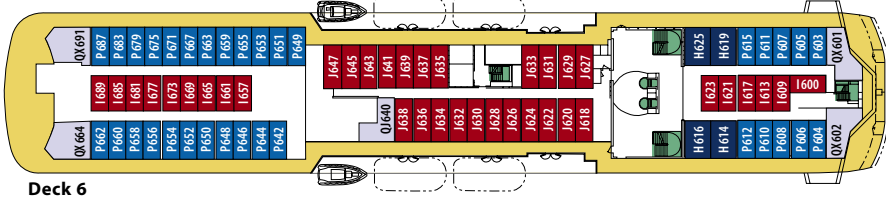

MS MIDNATSOL

Deck 9

Deck 8

Deck 7

Deck 6

Deck 5

Deck 4

Deck 3

KABINENKATEGORIEN

MX	Suite	Außen	Grand Suite mit Veranda, 2 Zimmer, Doppelbett	Deck 8
MG	Suite	Außen	Grand Suite mit Erkerfenster oder Veranda, Doppelbett	Deck 7, 8
MB	Suite	Außen	Suite mit Veranda, 1 Zimmer, Doppelbett	Deck 7
QX	Minisuite	Außen	Minisuite, Doppelbett	Deck 6
QU	Minisuite	Außen	Minisuite, Doppelbett	Deck 6
QJ	Minisuite	Außen	Minisuite mit 2 sep. Betten, eingeschränkte Aussicht	Deck 6,7
F2	Kabine	Außen	2-Bett-Kabine mit Doppelbett	Deck 7
U2	Kabine	Außen	2-Bett-Kabine mit Bett und Bettssofa	Deck 8
K2/3	Kabine	Außen	2-Bett- bzw. 3-Bett-Kabine mit Bett und Bettssofa	Deck 7
P2	Kabine	Außen	2-Bett-Kabine mit Bett und Bettssofa	Deck 6
N2	Kabine	Außen	2-Bett- bzw. 3-Bett-Kabine mit Bett und Bettssofa	Deck 4
L2	Kabine	Außen	2-Bett- bzw. 3-Bett-Kabine mit Bett und Bettssofa	Deck 3,4
J2/3	Kabine	Außen	2-Bett- bzw. 3-Bett-Kabine mit Bett und Bettssofa, eingeschränkte Aussicht	Deck 4,6,7
I2	Kabine	Innen	2-Bett-Kabine mit Bett und Bettssofa	Deck 4,6,7

Konferenzraum
 Decksflächen
 Restaurant/Lounges
 Behindertenkabine
 Fitnessraum
 Lift/Treppen