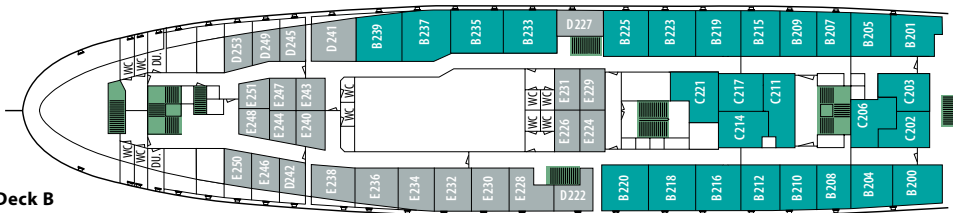

# MS LOFOTEN

- BOOTS-DECK
- SALON-DECK
- DECK A
- DECK B
- DECK C

**BOOTS-DECK**

**SALON-DECK**

**Deck A**

**Deck B**

**Deck C**

## KABINENKATEGORIEN

	N2	Kabine	Außen	2-Bett-Kabine mit Bett und Bettsofa	Deck A
	T2	Kabine	Außen	2-Bett-Kabine mit Bett und Bettsofa	Bootsdeck
	J2	Kabine	Innen	2-Bett-Kabine mit Bett und Bettsofa	Deck A
	A2	Kabine	Außen	2-Bett-Kabine mit Ober- und Unterbett	Deck B, Salondeck
	B2	Kabine	Außen	2-Bett-Kabine mit Ober- und Unterbett	Deck B
	C2	Kabine	Innen	2-Bett-Kabine mit Ober- und Unterbett	Deck B
	D2	Kabine	Außen	2-Bett-Kabine mit Ober- und Unterbett ohne DU/WC	Deck A, B
	E2/4	Kabine	Innen	2- bzw. 4-Bett-Kabine mit Ober- und Unterbett ohne DU/WC	Deck A, B, C

Decksflächen

Restaurant/Lounges

Treppen