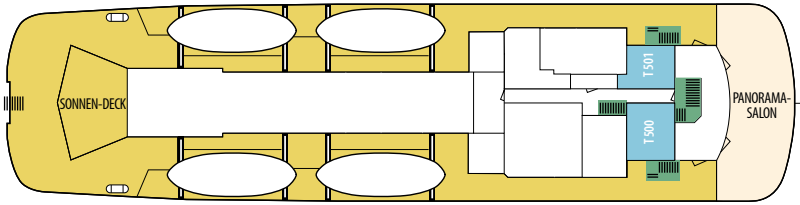

# MS LOFOTEN

- BOOTS-DECK
- SALON-DECK
- DECK A
- DECK B
- DECK C

**BOOTS-DECK**

**SALON-DECK**

**Deck A**

**Deck B**

**Deck C**

## KABINENKATEGORIEN

	N2	Kabine	Außen	2-Bett-Kabine mit Bett und Bettsofa	Deck A
	T2	Kabine	Außen	2-Bett-Kabine mit Bett und Bettsofa	Bootsdeck
	J2	Kabine	Innen	2-Bett-Kabine mit Bett und Bettsofa	Deck A
	A2	Kabine	Außen	2-Bett-Kabine mit Ober- und Unterbett	Deck B, Salondeck
	B2	Kabine	Außen	2-Bett-Kabine mit Ober- und Unterbett	Deck B
	C2	Kabine	Innen	2-Bett-Kabine mit Ober- und Unterbett	Deck B
	D2	Kabine	Außen	2-Bett-Kabine mit Ober- und Unterbett ohne DU/WC	Deck A, B
	E2/4	Kabine	Innen	2- bzw. 4-Bett-Kabine mit Ober- und Unterbett ohne DU/WC	Deck A, B, C

Decksflächen

Restaurant/Lounges

Treppen