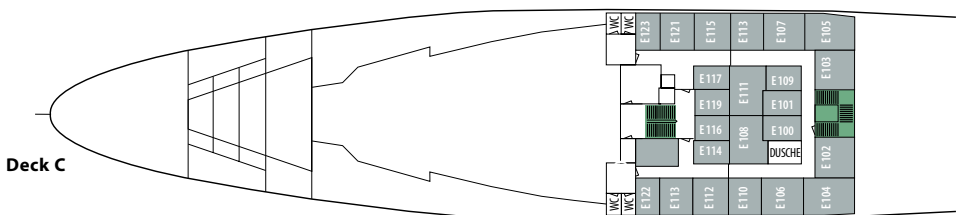

# MS LOFOTEN

- BOOTS-DECK
- SALON-DECK
- DECK A
- DECK B
- DECK C

**BOOTS-DECK**

**SALON-DECK**

**Deck A**

**Deck B**

**Deck C**

## KABINENKATEGORIEN

	N2	Kabine	Außen	2-Bett-Kabine mit Bett und Bettsofa	Deck A
	T2	Kabine	Außen	2-Bett-Kabine mit Bett und Bettsofa	Bootsdeck
	J2	Kabine	Innen	2-Bett-Kabine mit Bett und Bettsofa	Deck A
	A2	Kabine	Außen	2-Bett-Kabine mit Ober- und Unterbett	Deck B, Salondeck
	B2	Kabine	Außen	2-Bett-Kabine mit Ober- und Unterbett	Deck B
	C2	Kabine	Innen	2-Bett-Kabine mit Ober- und Unterbett	Deck B
	D2	Kabine	Außen	2-Bett-Kabine mit Ober- und Unterbett ohne DU/WC	Deck A, B
	E2/4	Kabine	Innen	2- bzw. 4-Bett-Kabine mit Ober- und Unterbett ohne DU/WC	Deck A, B, C

Decksflächen

Restaurant/Lounges

Treppen