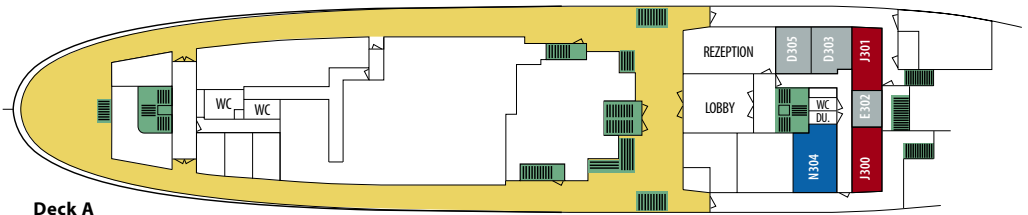

# MS LOFOTEN

- BOOTS-DECK
- SALON-DECK
- DECK A
- DECK B
- DECK C

**BOOTS-DECK**

**SALON-DECK**

**Deck A**

**Deck B**

**Deck C**

## KABINENKATEGORIEN

	N2	Kabine	Außen	2-Bett-Kabine mit Bett und Bettsofa	Deck A
	T2	Kabine	Außen	2-Bett-Kabine mit Bett und Bettsofa	Bootsdeck
	J2	Kabine	Innen	2-Bett-Kabine mit Bett und Bettsofa	Deck A
	A2	Kabine	Außen	2-Bett-Kabine mit Ober- und Unterbett	Deck B, Salondeck
	B2	Kabine	Außen	2-Bett-Kabine mit Ober- und Unterbett	Deck B
	C2	Kabine	Innen	2-Bett-Kabine mit Ober- und Unterbett	Deck B
	D2	Kabine	Außen	2-Bett-Kabine mit Ober- und Unterbett ohne DU/WC	Deck A, B
	E2/4	Kabine	Innen	2- bzw. 4-Bett-Kabine mit Ober- und Unterbett ohne DU/WC	Deck A, B, C

Decksflächen

Restaurant/Lounges

Treppen